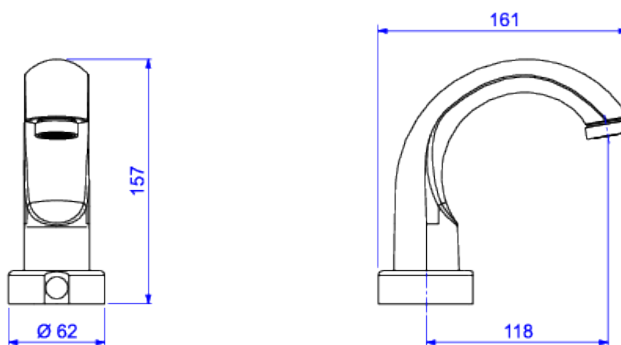

TORNEIRA DE MESA COM SENSOR BIVOLT PARA LAVATÓRIO

Foto Ilustrativa

Desenho Técnico

DESCRIÇÃO:

TORN LAV MESA SENSOR BV DN15 DECALUX-CR

ESPECIFICAÇÕES:

Linha: Decalux

Acabamento: Cromado (1180.C)

Material: Liga de cobre (bronze e latão), plásticos de engenharia, elastômeros e componentes eletrônicos.

Peso líquido: 1.593

Peso bruto: 1.894

Número Norma / Decreto: Não aplicável.

Classe de Pressão: 2 a 40 MCA