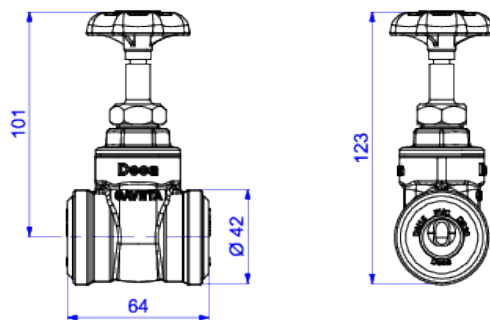

REGISTRO DE GAVETA PARA PVC 20MM

Foto Ilustrativa

Desenho Técnico

DESCRIÇÃO:

REGISTRO DE GAVETA HD PARA PVC 20MM

ESPECIFICAÇÕES:

Linha: \$ Registro Gaveta Base Fácil

Acabamento: Bruto (1510.HD.102.PVC)

Material: Liga de cobre (bronze e latão), plásticos de engenharia e elastômeros.

Peso líquido: 0.339

Peso bruto: 0.347

Número Norma / Decreto: NBR15705.

Classe de Pressão: 2 a 40 MCA

Informações complementares: