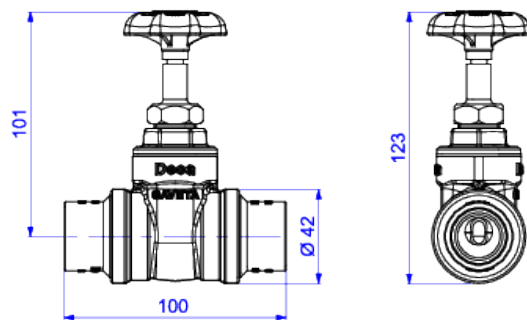

REGISTRO DE GAVETA PARA PVC 25MM

Foto Ilustrativa

Desenho Técnico

**DESCRIÇÃO:**

REGISTRO DE GAVETA HD PARA PVC25MM

**ESPECIFICAÇÕES:**

**Linha:** \$ Registro Gaveta Base Fácil

**Acabamento:** Bruto (1510.HD.202.PVC)

**Material:** Liga de cobre (bronze e latão), plásticos de engenharia e elastômeros.

**Peso líquido:** 0.557

**Peso bruto:** 0.569

**Número Norma / Decreto:** NBR15705.

**Classe de Pressão:** 2 a 40 MCA

**Informações complementares:**