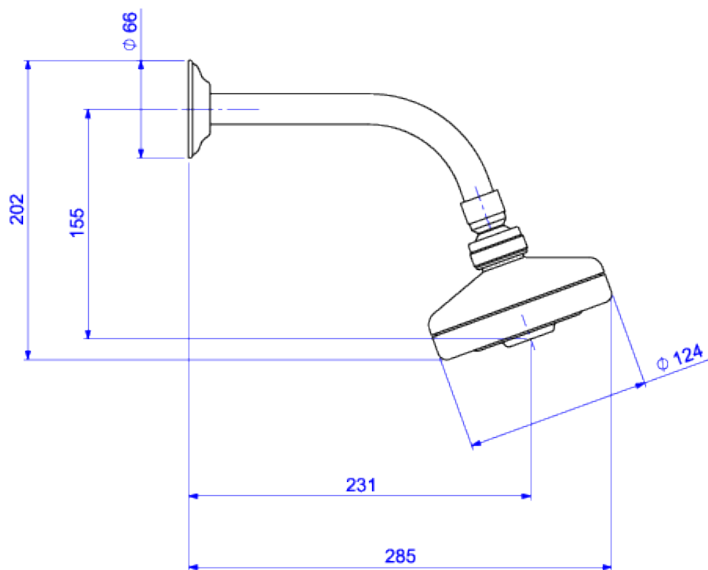

CHUVEIRO COM TUBO DE PAREDE

Foto Ilustrativa

Desenho Técnico

**DESCRIÇÃO:**

CHUV C/TUBO PAREDE ACQUA PLUS-GL

**ESPECIFICAÇÕES:**

**Linha:** Acqua Plus

**Acabamento:** Gold (1990.GL.STD)

**Material:** Liga de cobre (bronze e latão), plásticos de engenharia e elastômeros.

**Peso líquido:** 0.740

**Peso bruto:** 0.997

**Número Norma / Decreto:** NBR15206.

**Classe de Pressão:** 2 a 40 MCA

**Informações complementares:**

- Jato linear, com fluxo contínuo. Perfeito para um banho com maior conforto.
- Possui sistema auto limpante, quando o fluxo de água é fechado, o sistema de pinos encaixam no crivo que limpam automaticamente. Evitando possíveis entupimentos no crivo e proporcionando o mesmo desempenho e conforto em todos os banhos.

**Produtos complementares:**

- Ducha Manual: 4894.C.
- Desviador: 1982.C.

**Curva de vazão:** 14,0 l/min a 60,0 l/min

**Site:** <https://www.deca.com.br>

**Atendimento ao cliente:** 0800-011-7073