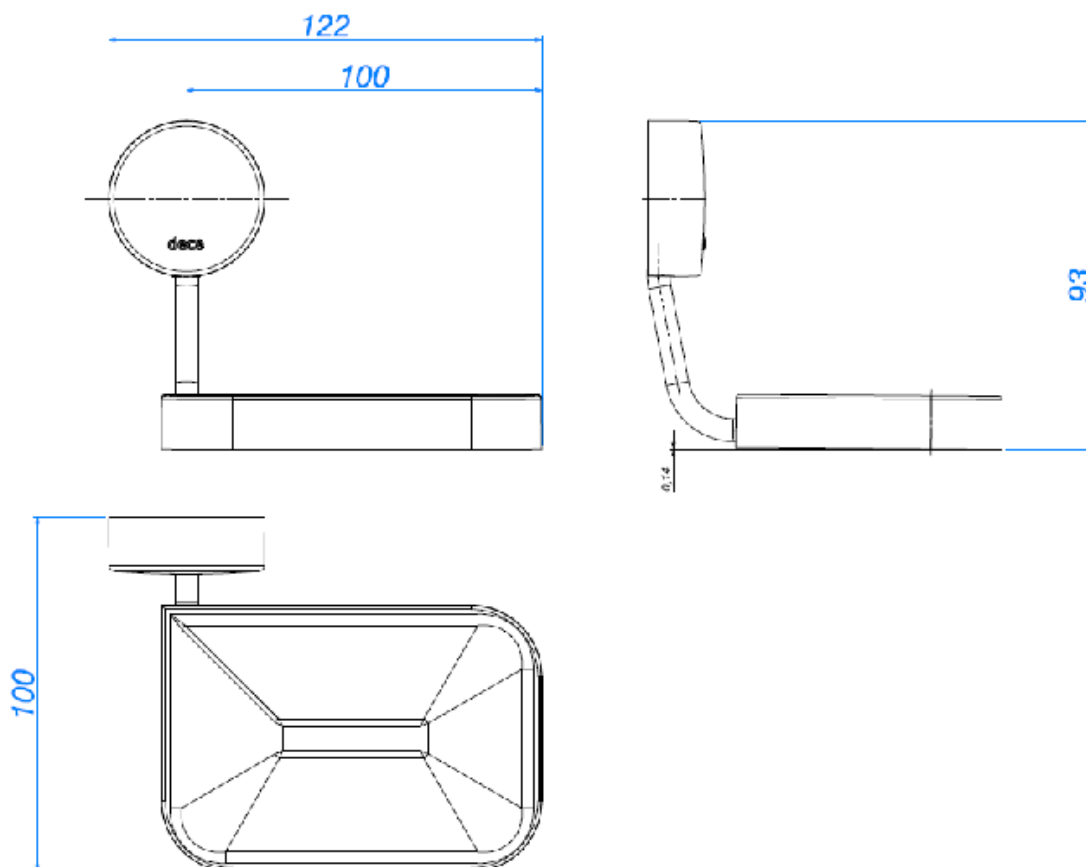

SABONETEIRA DE PAREDE - NET

Foto Ilustrativa

Desenho Técnico

**DESCRIÇÃO:**

SABONETEIRA PAREDE NET CR

**ESPECIFICAÇÕES:**

**Linha:** Net

**Acabamento:** Cromado (2010.C01)

**Material:** Liga de cobre (bronze e latão) e plásticos de engenharia.

**Peso líquido:** 0.133

**Peso bruto:** 0.197

**Número Norma / Decreto:** Não aplicável.

**Informações complementares:**

- Sistema de fixação com furos oblongos, garantia de fixação firme e com fácil ajuste fino tanto na vertical, quanto na horizontal
- Saboneteira metálica com tampão, higiene e limpeza fácil