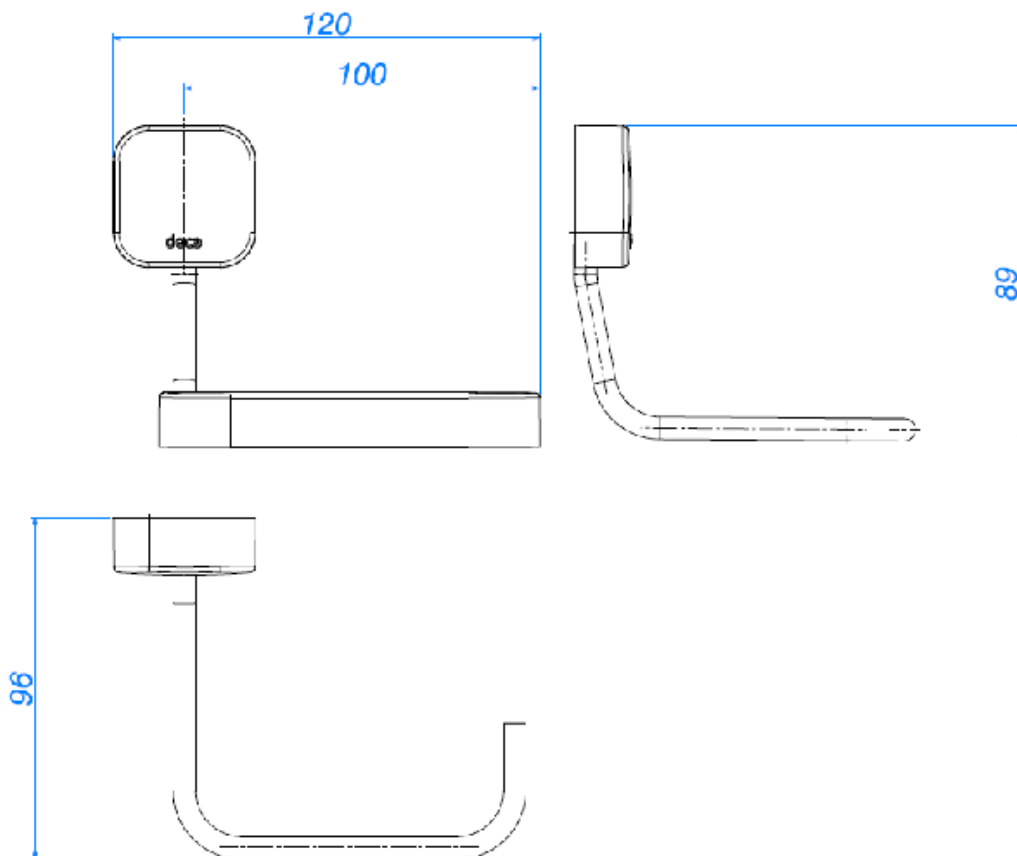

SABONETEIRA DE PAREDE - PIX

Foto Ilustrativa

Desenho Técnico

DESCRIÇÃO:

SABONETEIRA PAREDE PIX CR

ESPECIFICAÇÕES:

Linha: Pix

Acabamento: Cromado (2010.C02)

Material: Liga de cobre (bronze e latão) e plásticos de engenharia.

Peso líquido: 0.134

Peso bruto: 0.197

Número Norma / Decreto:

Informações complementares:

- Sistema de fixação com furos oblongos, garantia de fixação firme e com fácil ajuste fino tanto na vertical, quanto na horizontal
- Saboneteira metálica com tampão, higiene e limpeza fácil