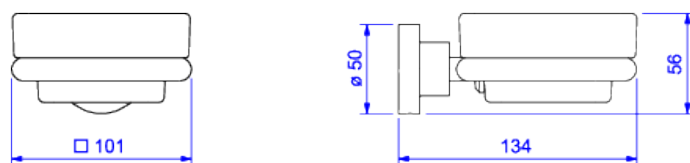

SABONETEIRA EM LOUÇA

Foto Ilustrativa

Desenho Técnico

**DESCRIÇÃO:**

SABONETEIRA PAREDE C/LOUCA SLIM-CR

**ESPECIFICAÇÕES:**

**Linha:** Slim

**Acabamento:** Cromado (2011.C.SLM)

**Material:** Liga de cobre (bronze e latão), plásticos de engenharia e elastômeros.

**Peso líquido:** 1.068

**Peso bruto:** 1.229

**Número Norma / Decreto:** Não aplicável.

**Informações complementares:**