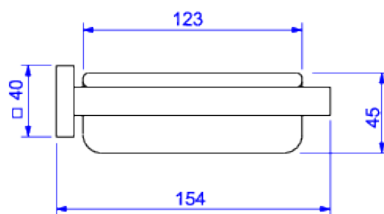

SABONETEIRA EM LOUÇA

Foto Ilustrativa

Desenho Técnico

DESCRIÇÃO:

SABONETEIRA PAREDE C/LOUCA QUADRATTA-CR

ESPECIFICAÇÕES:

Linha: Quadratta

Acabamento: Cromado (2011.C83)

Material: Liga de cobre (bronze e latão), plásticos de engenharia e elastômeros.

Peso líquido: 1.315

Peso bruto: 1.530

Número Norma / Decreto: Não aplicável.

Informações complementares:

- Sistema de fixação com furos oblongos, garantia de fixação firme e com fácil ajuste fino tanto na vertical, quanto na horizontal
- Saboneteira com base em louças, design e sofisticação