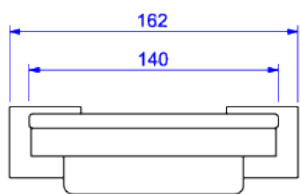

SABONETEIRA EM LOUÇA

Foto Ilustrativa

Desenho Técnico

DESCRIÇÃO:

SABONETEIRA PAREDE C/LOUCA QUADRATTA-CR

ESPECIFICAÇÕES:

Linha: Quadratta

Acabamento: Cromado (2011.C83)

Material: Liga de cobre (bronze e latão), plásticos de engenharia e elastômeros.

Peso líquido: 1.315

Peso bruto: 1.530

Número Norma / Decreto: Não aplicável.

Informações complementares:

- Sistema de fixação com furos oblongos, garantia de fixação firme e com fácil ajuste fino tanto na vertical, quanto na horizontal
- Saboneteira com base em louças, design e sofisticação