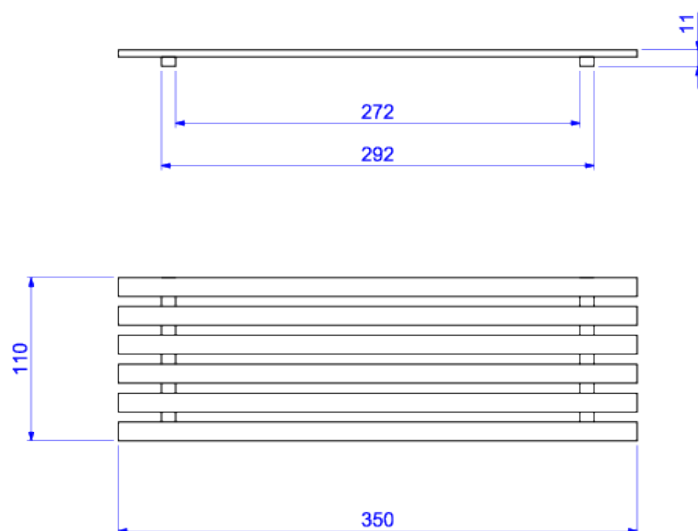

SABONETEIRA DE APOIO

Foto Ilustrativa

Desenho Técnico

DESCRIÇÃO:

SABONETEIRA DE APOIO QUADRATA-CR

ESPECIFICAÇÕES:

Linha: Quadratta

Acabamento: Cromado (2012.C)

Material: Liga de cobre (bronze e latão), plásticos de engenharia e elastômeros.

Peso líquido: 1.187

Peso bruto: 1.445

Número Norma / Decreto: Não aplicável.

Informações complementares:

- Maior praticidade e fácil limpeza, Indicado para os modelos de cuba Deca: L.86, L.87, L.88, L.863, L.873 e L.870
- Promove sofisticação ao ambiente