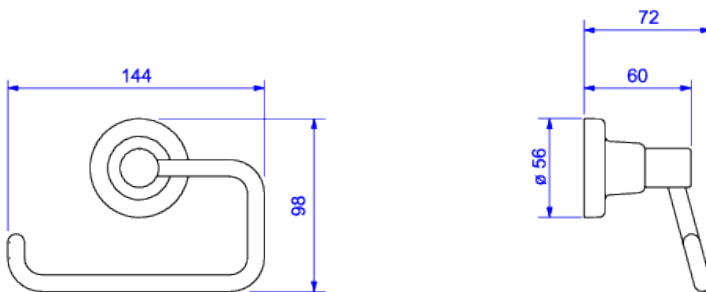

PAPELEIRA

Foto Ilustrativa

Desenho Técnico

CÓDIGO COMERCIAL:
2020.C37

DESCRIÇÃO:

PAPELEIRA IZY-CR

ESPECIFICAÇÕES:

Linha: Izy

Acabamento: Cromado (2020.C37)

Material: Liga de cobre (bronze e latão) e plásticos de engenharia.

Peso líquido: 0.276

Peso bruto: 0.319

Número Norma / Decreto: Não aplicável.

Informações complementares:

- Sistema de fixação com furos oblongos, garantia de fixação firme e com fácil ajuste fino tanto na vertical, quanto na horizontal