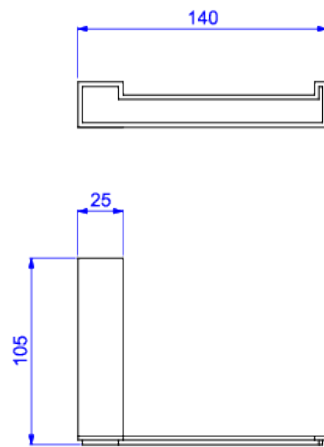

PAPELEIRA

Foto Ilustrativa

Desenho Técnico

CÓDIGO COMERCIAL:
2020.C97

DESCRIÇÃO:

PAPELEIRA CONTEMPORANEA-CR

ESPECIFICAÇÕES:

Linha: Acessórios Contemporânea

Acabamento: Cromado (2020.C97)

Material: Liga de cobre (bronze e latão), plásticos de engenharia e elastômeros.

Peso líquido: 0.246

Peso bruto: 0.372

Número Norma / Decreto: Não aplicável.

Site: <https://www.deca.com.br>