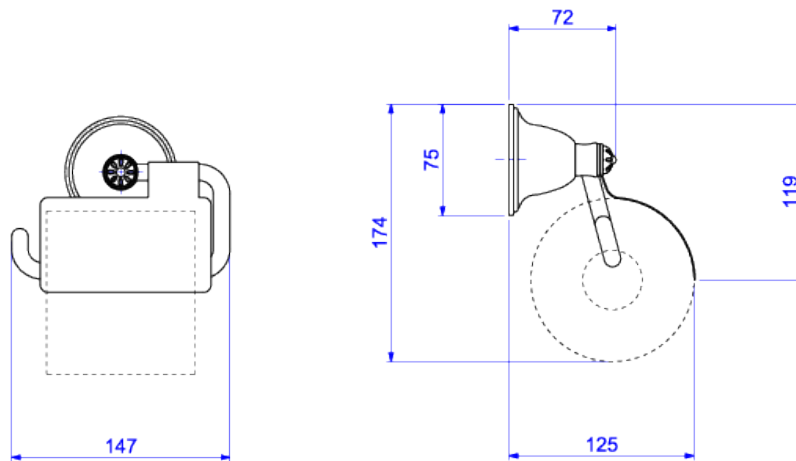

PAPELEIRA COM PROTETOR

Foto Ilustrativa

Desenho Técnico

DESCRIÇÃO:

PAPELEIRA C/PROTETOR WINDSOR-CR

ESPECIFICAÇÕES:

Linha: Windsor

Acabamento: Cromado (2021.C81)

Material: Liga de cobre (bronze e latão), plásticos de engenharia e elastômeros.

Peso líquido: 0.641

Peso bruto: 0.758

Número Norma / Decreto: Não aplicável.

Informações complementares:

- Sistema de fixação com furos oblongos, garantia de fixação firme e com fácil ajuste fino tanto na vertical, quanto na horizontal