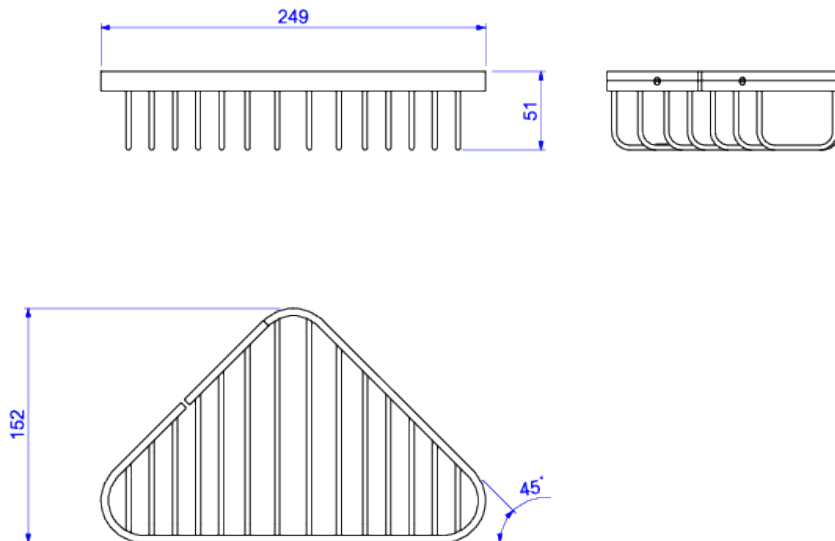

SUPOORTE DE CANTO TRIANGULAR

Foto Ilustrativa

Desenho Técnico

CÓDIGO COMERCIAL:
2072.C

DESCRIÇÃO:

SUPORTE TRIANGUL DE CANTO DECA HOTEL-CR

ESPECIFICAÇÕES:

Linha: Deca Hotel

Acabamento: Cromado (2072.C)

Material: Liga de cobre (bronze e latão), plásticos de engenharia e elastômeros.

Peso líquido: 0.475

Peso bruto: 0.639

Número Norma / Decreto: Não aplicável.

Informações complementares:

- Com cantos arredondados e conteúdo vazado, proporciona maior higiene e segurança
- Indicado para hotéis.

Site: <https://www.deca.com.br>

Atendimento ao cliente: 0800-011-7073