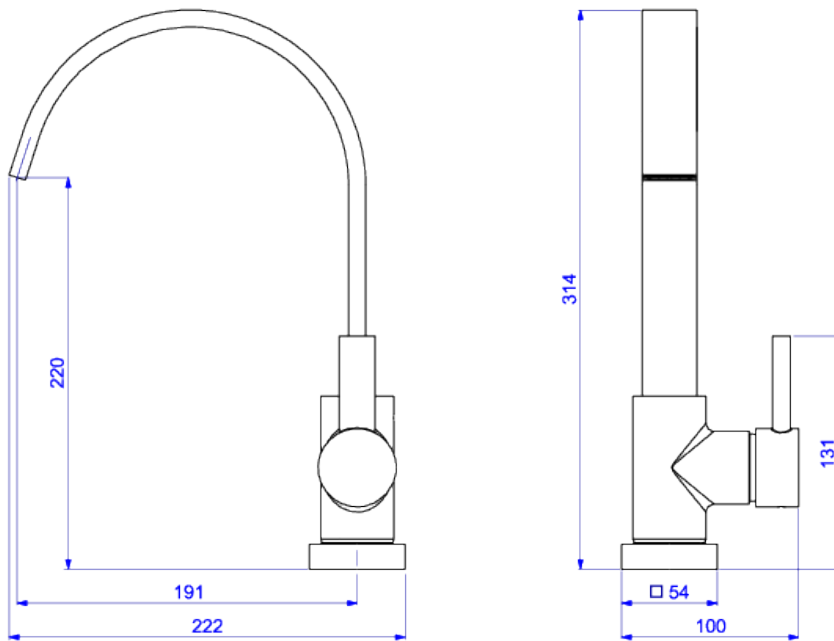

MISTURADOR MONOCOMANDO DE MESA PARA COZINHA

Foto Ilustrativa

Desenho Técnico

DESCRIÇÃO:

MIST MONOC COZ MESA B MOVEL POLO - CR

ESPECIFICAÇÕES:

Linha: Polo

Acabamento: Cromado (2270.C33)

Material: Liga de cobre (bronze e latão), plásticos de engenharia e elastômeros.

Peso líquido: 1.821

Peso bruto: 2.153

Número Norma / Decreto: Não aplicável.

Classe de Pressão: 4 a 40 MCA

Informações complementares:

- Bica com arejador embutido.
- Bica móvel, permite o direcionamento do fluxo de água. Maior conforto e maior funcionalidade ao produto (na cozinha permite a utilização de cuba dupla, verifique medida do produto e da cuba dupla).
- Com um único comando, o usuário controla com precisão a vazão e a mistura de água quente e fria com conforto e facilidade.

Curva de vazão: 5,0 l/min a 16,0 l/min

Site: <https://www.deca.com.br>

Atendimento ao cliente: 0800-011-7073