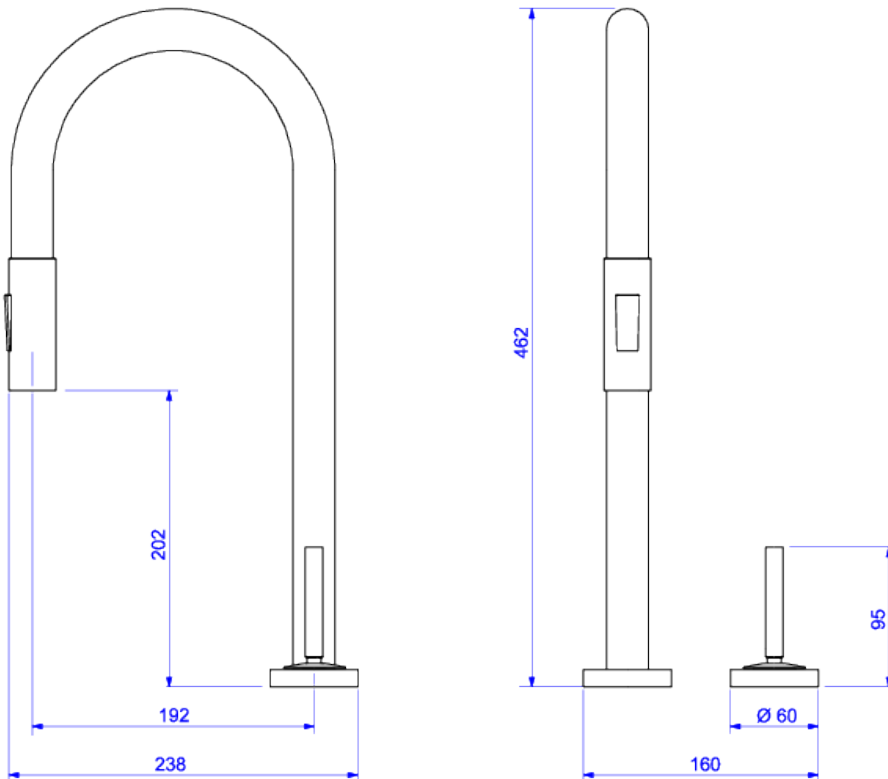

MISTURADOR MONOCOMANDO DE MESA PARA COZINHA

Foto Ilustrativa

Desenho Técnico

DESCRIÇÃO:

MIST MONOC COZ MESA BMOVEL DECA SENSE-CR

ESPECIFICAÇÕES:

Linha: Deca Sense

Acabamento: Cromado (2295.C.SNS)

Material: Liga de cobre (bronze e latão), plásticos de engenharia e elastômeros.

Peso líquido: 2.268

Peso bruto: 2.817

Número Norma / Decreto: Não aplicável.

Classe de Pressão: 10 a 40 MCA

Informações complementares:

- Bica móvel, permite o direcionamento do fluxo de água. Maior conforto e maior funcionalidade ao produto (na cozinha permite a utilização de cuba dupla, verifique medida do produto e da cuba dupla).
- Ducha móvel, ducha com flexível de longo alcance que proporciona maior conforto nas tarefas da cozinha.
- Com um único comando, o usuário controla com precisão a vazão e a mistura de água quente e fria com conforto e facilidade.
- Possibilidade de escolha de 2 tipos de jato: Linear e Massageador

Produtos complementares:

- Sifão: 1680.C.112, 1682.C.112.
- Válvula de Escoamento Banheiro: 1622.C, 1623.C.

Curva de vazão: 6,0 l/min a 9,0 l/min

Site: <https://www.deca.com.br>

Atendimento ao cliente: 0800-011-7073