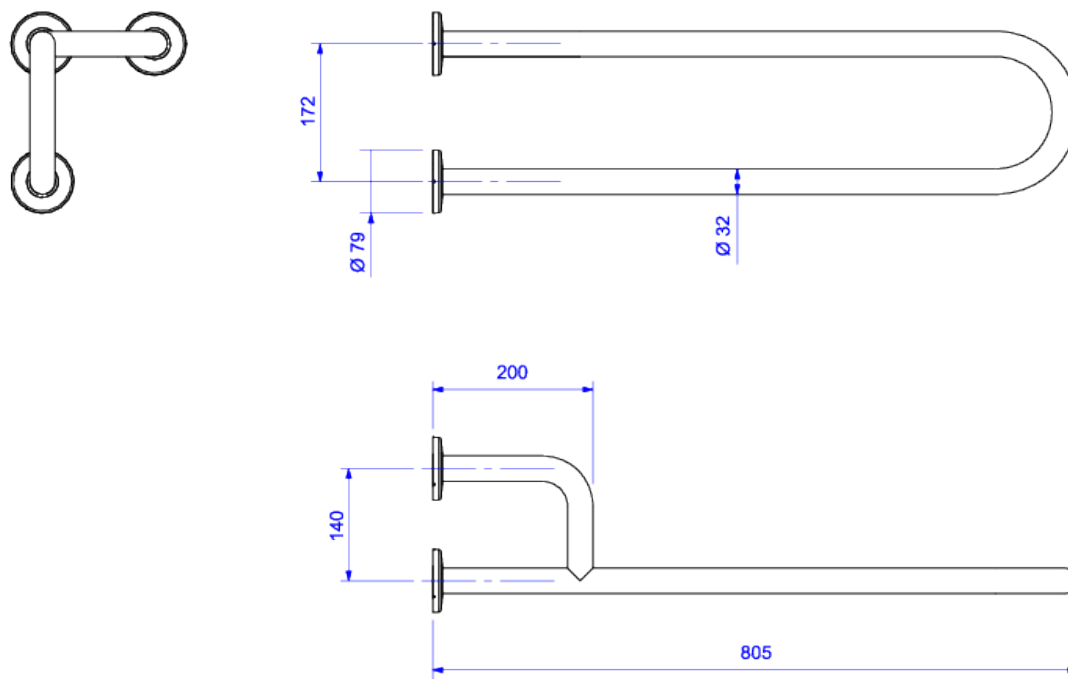

BARRA DE APOIO LATERAL FIXA ESQUERDA 80CM

Foto Ilustrativa

Desenho Técnico

CÓDIGO COMERCIAL:
2375.I.080.POL

DESCRIÇÃO:

BARRA APOIO LATERAL FIX 80CM ESQ- I POL

ESPECIFICAÇÕES:

Linha: Conforto

Acabamento: Aço Polido (2375.I.080.POL)

Material: Aço Inoxidável.

Peso líquido: 2.836

Peso bruto: 3.545

Número Norma / Decreto: NBR9050.

Classe de Pressão: 0 a 0 MCA

Informações complementares:

- As barras foram desenvolvidas em aço inox com 1,5mm de espessura. Durabilidade e resistência. Possui proteção antibacteriana. Fácil instalação e segurança.