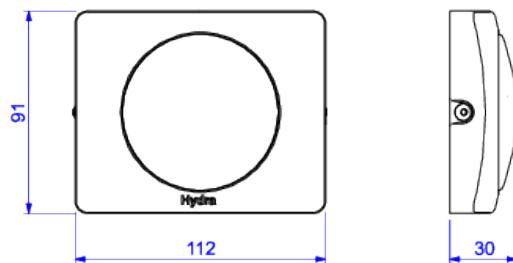

ACABAMENTO PARA VÁLVULA DE DESCARGA

Foto Ilustrativa

Desenho Técnico

DESCRIÇÃO:

ACAB. P/ VALV. 11/4"E11/2" ECO PRO-CR

ESPECIFICAÇÕES:

Linha: Hydra Eco Pro

Acabamento: Cromado (4900.C.ECO.PRO)

Material: Liga de cobre (bronze e latão) e plásticos de engenharia.

Peso líquido: 0.259

Peso bruto: 0.293

Número Norma / Decreto: Não aplicável.

Informações complementares:

- Os produtos antivandalismo são projetados para instalação em locais públicos com grande circulação de pessoas, tendo elevada durabilidade e resistência a atos de depredação, vandalismo e furto.
- Produto eficiente, aliando conforto à economia de água.
- Indicado para ambientes públicos.