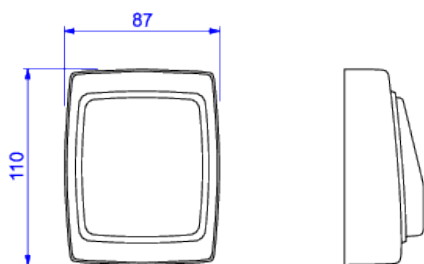

ACABAMENTO PARA VÁLVULA DE DESCARGA

IMAGEM
INDISPONÍVEL

Desenho Técnico

DESCRIÇÃO:

CÓDIGO COMERCIAL:
4900.C.LXO

ACAB P/VALV 11/4 E 11/2 HYDRA LUXO-CR

ESPECIFICAÇÕES:

Linha: Hydra Luxo

Acabamento: Cromado (4900.C.LXO)

Material: Liga de cobre (bronze e latão) e plásticos de engenharia.

Peso líquido: 0.170

Peso bruto: 0.196

Número Norma / Decreto: Não aplicável.

Informações complementares: