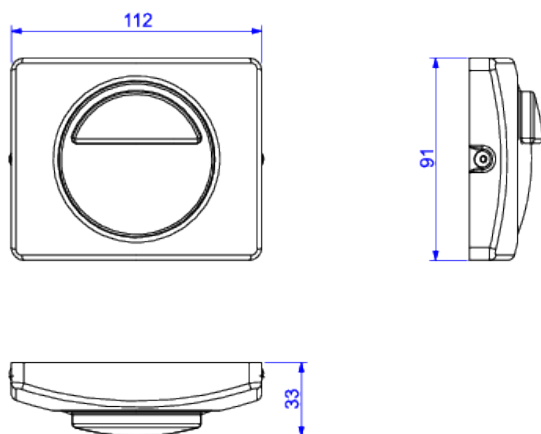

KIT CONVERSOR HYDRA MAX PARA DUO PRO

Foto Ilustrativa

Desenho Técnico

CÓDIGO COMERCIAL:
4916.C.114.DUO.PRO

DESCRIÇÃO:

KIT CONVERSOR HYDRA MAX P/ DUO PRO 11/4

ESPECIFICAÇÕES:

Linha: Hydra Duo Pro

Acabamento: Cromado (4916.C.114.DUO.PRO)

Material: Liga de cobre (bronze e latão), plásticos de engenharia e elastômeros.

Peso líquido: 0.502

Peso bruto: 0.614

Número Norma / Decreto: Não aplicável.

Classe de Pressão: 10 a 40 MCA

Informações complementares:

- Indicado para ambientes públicos.
- Duplo acionamento 3 e 6 litros, maior economia de água. 3 litros garante a troca de água na bacia e 6 litros total descarte de dejetos.
- Produto eficiente, aliando conforto à economia de água.