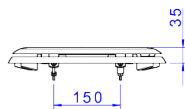

Desenho Técnico