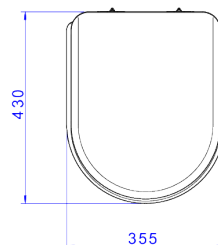

ASSENTO POLIESTER COM FIXACAO CROMADA DUOMO PLUS - BRANCO GELO

Foto Ilustrativa

Desenho Técnico

DESCRIÇÃO:

ASSENTO POLIEST DUOMO PLUS-BRANCO/CR

ESPECIFICAÇÕES:

Linha: Duomo Plus

Acabamento: Branco / Cromado (AP.121.17)

Material: Fixação e/ou ferragens em ligas de cobre (Bronze e Latão) assento em resina poliéster de alta durabilidade.

Peso líquido: 3.600

Peso bruto: 3.600

Número Norma / Decreto: Não aplicável.

Informações complementares: