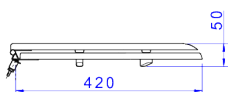

Desenho Técnico