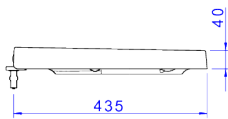

ASSENTO TERMOFIXO COM EASYCLEAN E SLOW CLOSE -

Foto Ilustrativa

Desenho Técnico

DESCRIÇÃO:

ASS TERMO SLOW LK/DUN/NUOV/CARR/OMEG-CR

ESPECIFICAÇÕES:

Linha: Carrara/Duna/Lk/Nuova/Level

Acabamento: Creme (AP.236.37)

Material: Ferragem em aço inox e assento em resina termofixa de alta durabilidade.

Peso líquido: 2.500

Peso bruto: 3.000

Número Norma / Decreto: Não aplicável.

Informações complementares:

- O Sistema Easy Clean permite a retirada do assento com simples toque facilitando a limpeza do assento e da bacia. Todos os assentos Easy Clean também possuem a tecnologia Slow Close.
- Sistema de fechamento Slow Close que, ao mínimo toque, permite à tampa e ao assento um fechamento suave.