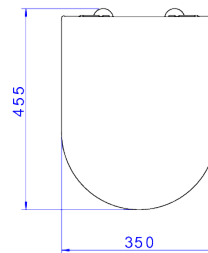

ASSENTO TERMOFIXO COM EASYCLEAN E SLOW CLOSE -

Foto Ilustrativa

Desenho Técnico

DESCRIÇÃO:

ASS TERMO SLOW LK/DUN/NUOV/CARR/OMEG-CR

ESPECIFICAÇÕES:

Linha: Carrara/Duna/Lk/Nuova/Level

Acabamento: Creme (AP.236.37)