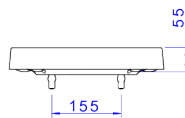

ASSENTO TERMOFIXO COM EASYCLEAN E SLOW CLOSE -

Foto Ilustrativa

Desenho Técnico

DESCRIÇÃO:

ASS TERMO SLOW LK/DUN/NUOV/CARR/OMEG-CR

ESPECIFICAÇÕES:

Linha: Carrara/Duna/Lk/Nuova/Level

Acabamento: Creme (AP.236.37)

Material: Ferragem em aço inox e assento em resina termofixa de alta durabilidade.

Peso líquido: 2.500

Peso bruto: 3.000

Número Norma / Decreto: Não aplicável.

Informações complementares:

- O Sistema Easy Clean permite a retirada do assento com simples toque facilitando a limpeza do assento e da bacia. Todos os assentos Easy Clean também possuem a tecnologia Slow Close.
- Sistema de fechamento Slow Close que, ao mínimo toque, permite à tampa e ao assento um fechamento suave.