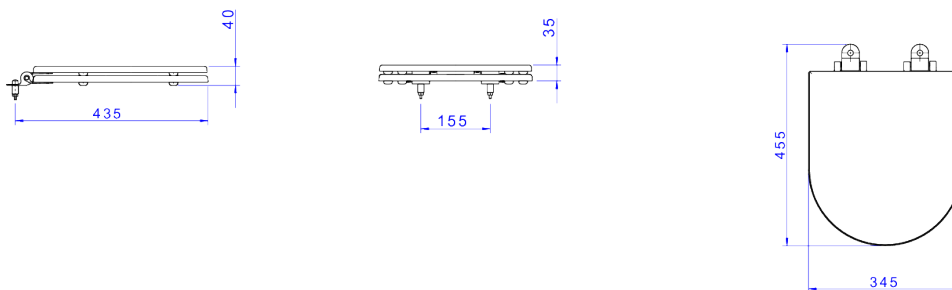

ASSENTO POLIESTER COM FIXACAO CROMADA SLOWCLOSE

Foto Ilustrativa

Desenho Técnico

DESCRIÇÃO:

ASS POL SLOW LK/DUNA/NUOV/CARR/OMEGA-EB

ESPECIFICAÇÕES:

Linha: Carrara/Duna/Lk/Nuova/Level

Acabamento: Ébano / Cromado (AP.237.95)

Material: Fixação e/ou ferragens em ligas de cobre (Bronze e Latão) assento em resina poliéster de alta durabilidade.

Peso líquido: 4.400

Peso bruto: 4.400

Número Norma / Decreto: Não aplicável.

Informações complementares: