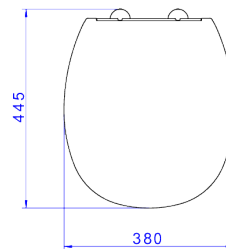

ASSENTO TERMOFIXO COM EASY CLEAN E SLOW CLOSE FAST - BRANCO GELO

Foto Ilustrativa

Desenho Técnico

DESCRIÇÃO:

ASS TERM EASY CLEAN E SL CLOSE FAST - BR

ESPECIFICAÇÕES:

Linha: Fast/Aspen

Acabamento: Branco (AP.766.17)