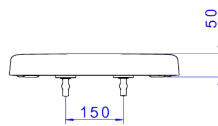

ASSENTO TERMOFIXO COM EASY CLEAN E SLOW CLOSE FAST - BRANCO GELO

Foto Ilustrativa

Desenho Técnico

DESCRIÇÃO:

ASS TERM EASY CLEAN E SL CLOSE FAST - BR

ESPECIFICAÇÕES:

Linha: Fast/Aspen

Acabamento: Branco (AP.766.17)

Material: Ferragem em aço inox e assento em resina termofixa de alta durabilidade.

Peso líquido: 2.500

Peso bruto: 3.000

Número Norma / Decreto: Não aplicável.

Informações complementares:

- O Sistema Easy Clean permite a retirada do assento com simples toque facilitando a limpeza do assento e da bacia. Todos os assentos Easy Clean também possuem a tecnologia Slow Close.
- Sistema de fechamento Slow Close que, ao mínimo toque, permite à tampa e ao assento um fechamento suave.