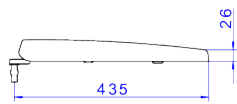

ASSENTO TERMOFIXO COM EASY CLEAN E SLOW CLOSE FAST - BRANCO GELO

Foto Ilustrativa

Desenho Técnico

DESCRIÇÃO:

ASS TERM EASY CLEAN E SL CLOSE FAST - BR

ESPECIFICAÇÕES:

Linha: Fast/Aspen

Acabamento: Branco (AP.766.17)

Material: Ferragem em aço inox e assento em resina termofixa de alta durabilidade.

Peso líquido: 2.500

Peso bruto: 3.000

Número Norma / Decreto: Não aplicável.

Informações complementares:

- O Sistema Easy Clean permite a retirada do assento com simples toque facilitando a limpeza do assento e da bacia. Todos os assentos Easy Clean também possuem a tecnologia Slow Close.
- Sistema de fechamento Slow Close que, ao mínimo toque, permite à tampa e ao assento um fechamento suave.