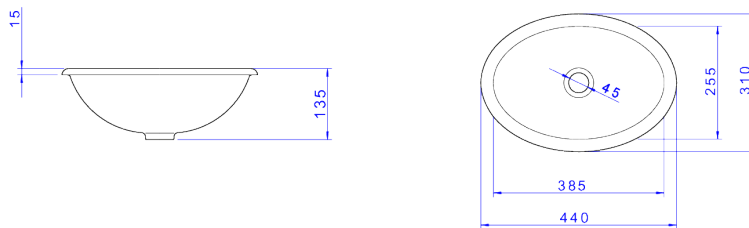

CUBA DE SOBREPOR OVAL

Foto Ilustrativa

Desenho Técnico

**DESCRIÇÃO:**

CUBA SOBREPOR UNIV OVAL 430X310MM-EBANO

**ESPECIFICAÇÕES:**

**Linha:** \$ Cubas de Sobrepor

**Acabamento:** Ébano (L.65.95)

**Material:** Argila, feldspato, caulim, vidrados e corantes inorgânicos.

**Peso líquido:** 4.298

**Peso bruto:** 4.298

**Número Norma / Decreto:** NBR15097-1, NBR15097-2, NBR15097-1, NBR15097-2.

**Informações complementares:**