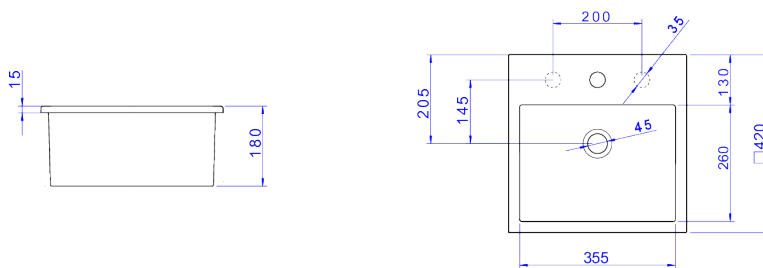

CUBA DE SOBREPOR QUADRADA COM MESA

Foto Ilustrativa

Desenho Técnico

DESCRIÇÃO:

CB SOBR QUADR C/MESA 410MM-CREME

ESPECIFICAÇÕES:

Linha: Cubas de Sobrepor

Acabamento: Creme (L.730.37)

Material: Argila, feldspato, caulim, vidrados e corantes inorgânicos.

Peso líquido: 12.570

Peso bruto: 13.311

Número Norma / Decreto: NBR15097-1, NBR15097-2, NBR15097-1, NBR15097-2.

Informações complementares: